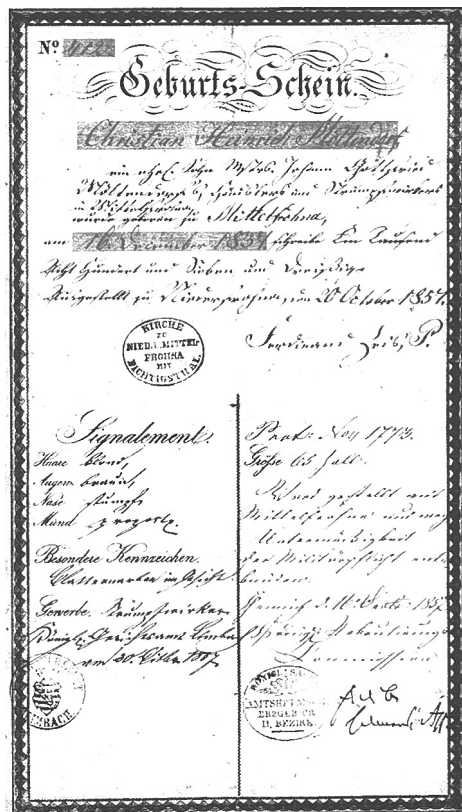

Geburtsscheine Crimmitschau

19. Jahrhundert

Diese Datei enthält Geburtscheine, von in Crimmitschau aber auch in anderen Orten geborenen Personen.

Zum navigieren klicken Sie auf den Namen der Person.

ID	Name	Vorname 1	Vorname 2	Vorname 3	GebDat	GebOrt
1/2	Lücke	Gustav	Eduard		12.03.1839	Crimmitschau
ebenda	Lücke	Julius	Franziskus		wohn. in	Crimmitschau
3	Mann?	Carl	Friedrich		13.10.1844	Crimmitschau
ebenda	Mann?	Carl	Friedrich		wohn. in	Crimmitschau